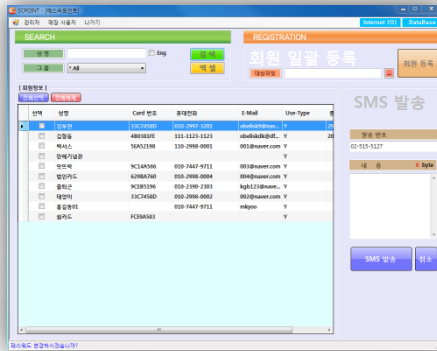

2.카드인식 : RF카드를 인식시키면 회원정보가 자동으로 조회됨

3.전자쿠폰&전자포인트 사용

쿠폰 : 쿠폰내역 확인 및 쿠폰 결제
포인트 : 포인트를 적립/차감

4.서버 데이터 전송 : 데이터는 서버로 전송되고 특히 개인정보는 암호화되어 안전하게 관리됩니다.

5.관리자 실시간 확인 : 관리자는 실시간 확인이 가능하여 사용기록을 조회

4-1. 프로그램 주요기능

포인트 충전 / 환불

회원관리 / SMS 발송

분석화면

Log 기록

- 관리자/매장사용자 : 로그인 유형에 따라 프로그램 접근제한
- 분석화면 : 사용내역 조회
- 영수증 출력 : 사용내역과 남아있는 쿠폰이 영수증으로 출력
- 특정일 쿠폰 사용금지 : 쿠폰 사용을 옵션으로 제한
- 프렌차이즈 기능 강화 : 각 매장에서만 사용할 있는 쿠폰과, 전체 매장에서 사용할 수 있는 쿠폰등 다양한 기능 설계
- 엑셀 일괄등록 : 엑셀을 통해서 많은 사용자를 일괄등록 가능
- 엑셀변환 : 조회한 내역을 엑셀파일로 저장
- Log 기록 : 등록, 수정등의 기록이 남아서 부정사용을 차단
- SMS 발송 : 특별한 이벤트나 중요한 공지사항을 발송할 수 있어서 고객관리에 유용
- 자동업데이트 : 버전이 바뀌거나 프로그램이 수정되는 경우 별도로 설치할 필요 없음