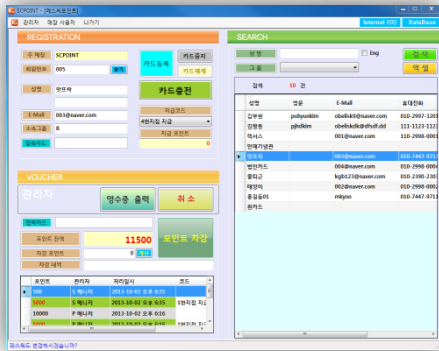

2.카드인식 : RF카드를 인식시키면 회원정보가 자동으로 조회됨

3.전자쿠폰&전자포인트 사용

쿠폰 : 쿠폰내역 확인 및 쿠폰 결제
포인트 : 포인트를 적립/차감

4.서버 데이터 전송 : 데이터는 서버로 전송되고 특히 개인정보는 암호화되어 안전하게 관리됩니다.

5.관리자 실시간 확인 : 관리자는 실시간 확인이 가능하여 사용기록을 조회

4-1. 프로그램 주요기능

포인트 충전 / 환불

회원관리 / SMS 발송

분석화면

Log 기록

- 관리자/매장사용자 : 로그인 유형에 따라 프로그램 접근제한
- 분석화면 : 사용내역 조회
- 영수증 출력 : 사용내역과 남아있는 쿠폰이 영수증으로 출력
- 특정일 쿠폰 사용금지 : 쿠폰 사용을 옵션으로 제한
- 프렌차이즈 기능 강화 : 각 매장에서만 사용할 있는 쿠폰과, 전체 매장에서 사용할 수 있는 쿠폰등 다양한 기능 설계
- 엑셀 일괄등록 : 엑셀을 통해서 많은 사용자를 일괄등록 가능
- 엑셀변환 : 조회한 내역을 엑셀파일로 저장
- Log 기록 : 등록, 수정등의 기록이 남아서 부정사용을 차단
- SMS 발송 : 특별한 이벤트나 중요한 공지사항을 발송할 수 있어서 고객관리에 유용
- 자동업데이트 : 버전이 바뀌거나 프로그램이 수정되는 경우 별도로 설치할 필요 없음