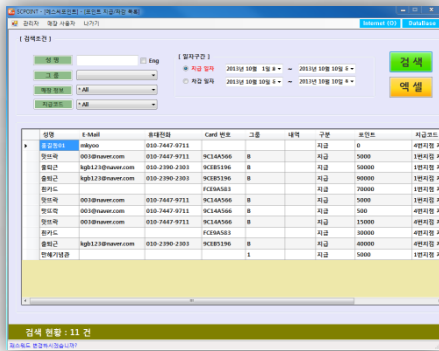

2.카드인식 : RF카드를 인식시키면 회원정보가 자동으로 조회됨

3.전자쿠폰&전자포인트 사용

쿠폰 : 쿠폰내역 확인 및 쿠폰 결제
포인트 : 포인트를 적립/차감

4.서버 데이터 전송 : 데이터는 서버로 전송되고 특히 개인정보는 암호화되어 안전하게 관리됩니다.

5.관리자 실시간 확인 : 관리자는 실시간 확인이 가능하여 사용기록을 조회

4-1. 프로그램 주요기능

포인트 충전 / 환불

회원관리 / SMS 발송

분석화면

Log 기록

- 관리자/매장사용자 : 로그인 유형에 따라 프로그램 접근제한
- 분석화면 : 사용내역 조회
- 영수증 출력 : 사용내역과 남아있는 쿠폰이 영수증으로 출력
- 특정일 쿠폰 사용금지 : 쿠폰 사용을 옵션으로 제한
- 프렌차이즈 기능 강화 : 각 매장에서만 사용할 있는 쿠폰과, 전체 매장에서 사용할 수 있는 쿠폰등 다양한 기능 설계
- 엑셀 일괄등록 : 엑셀을 통해서 많은 사용자를 일괄등록 가능
- 엑셀변환 : 조회한 내역을 엑셀파일로 저장
- Log 기록 : 등록, 수정등의 기록이 남아서 부정사용을 차단
- SMS 발송 : 특별한 이벤트나 중요한 공지사항을 발송할 수 있어서 고객관리에 유용
- 자동업데이트 : 버전이 바뀌거나 프로그램이 수정되는 경우 별도로 설치할 필요 없음