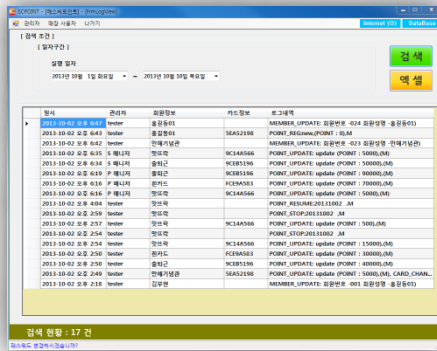

2.카드인식 : RF카드를 인식시키면 회원정보가 자동으로 조회됨

3.전자쿠폰&전자포인트 사용

쿠폰 : 쿠폰내역 확인 및 쿠폰 결제
포인트 : 포인트를 적립/차감

4.서버 데이터 전송 : 데이터는 서버로 전송되고 특히 개인정보는 암호화되어 안전하게 관리됩니다.

5.관리자 실시간 확인 : 관리자는 실시간 확인이 가능하여 사용기록을 조회

4-1. 프로그램 주요기능

포인트 충전 / 환불

회원관리 / SMS 발송

분석화면

Log 기록

- 관리자/매장사용자 : 로그인 유형에 따라 프로그램 접근제한
- 분석화면 : 사용내역 조회
- 영수증 출력 : 사용내역과 남아있는 쿠폰이 영수증으로 출력
- 특정일 쿠폰 사용금지 : 쿠폰 사용을 옵션으로 제한
- 프렌차이즈 기능 강화 : 각 매장에서만 사용할 있는 쿠폰과, 전체 매장에서 사용할 수 있는 쿠폰등 다양한 기능 설계
- 엑셀 일괄등록 : 엑셀을 통해서 많은 사용자를 일괄등록 가능
- 엑셀변환 : 조회한 내역을 엑셀파일로 저장
- Log 기록 : 등록, 수정등의 기록이 남아서 부정사용을 차단
- SMS 발송 : 특별한 이벤트나 중요한 공지사항을 발송할 수 있어서 고객관리에 유용
- 자동업데이트 : 버전이 바뀌거나 프로그램이 수정되는 경우 별도로 설치할 필요 없음